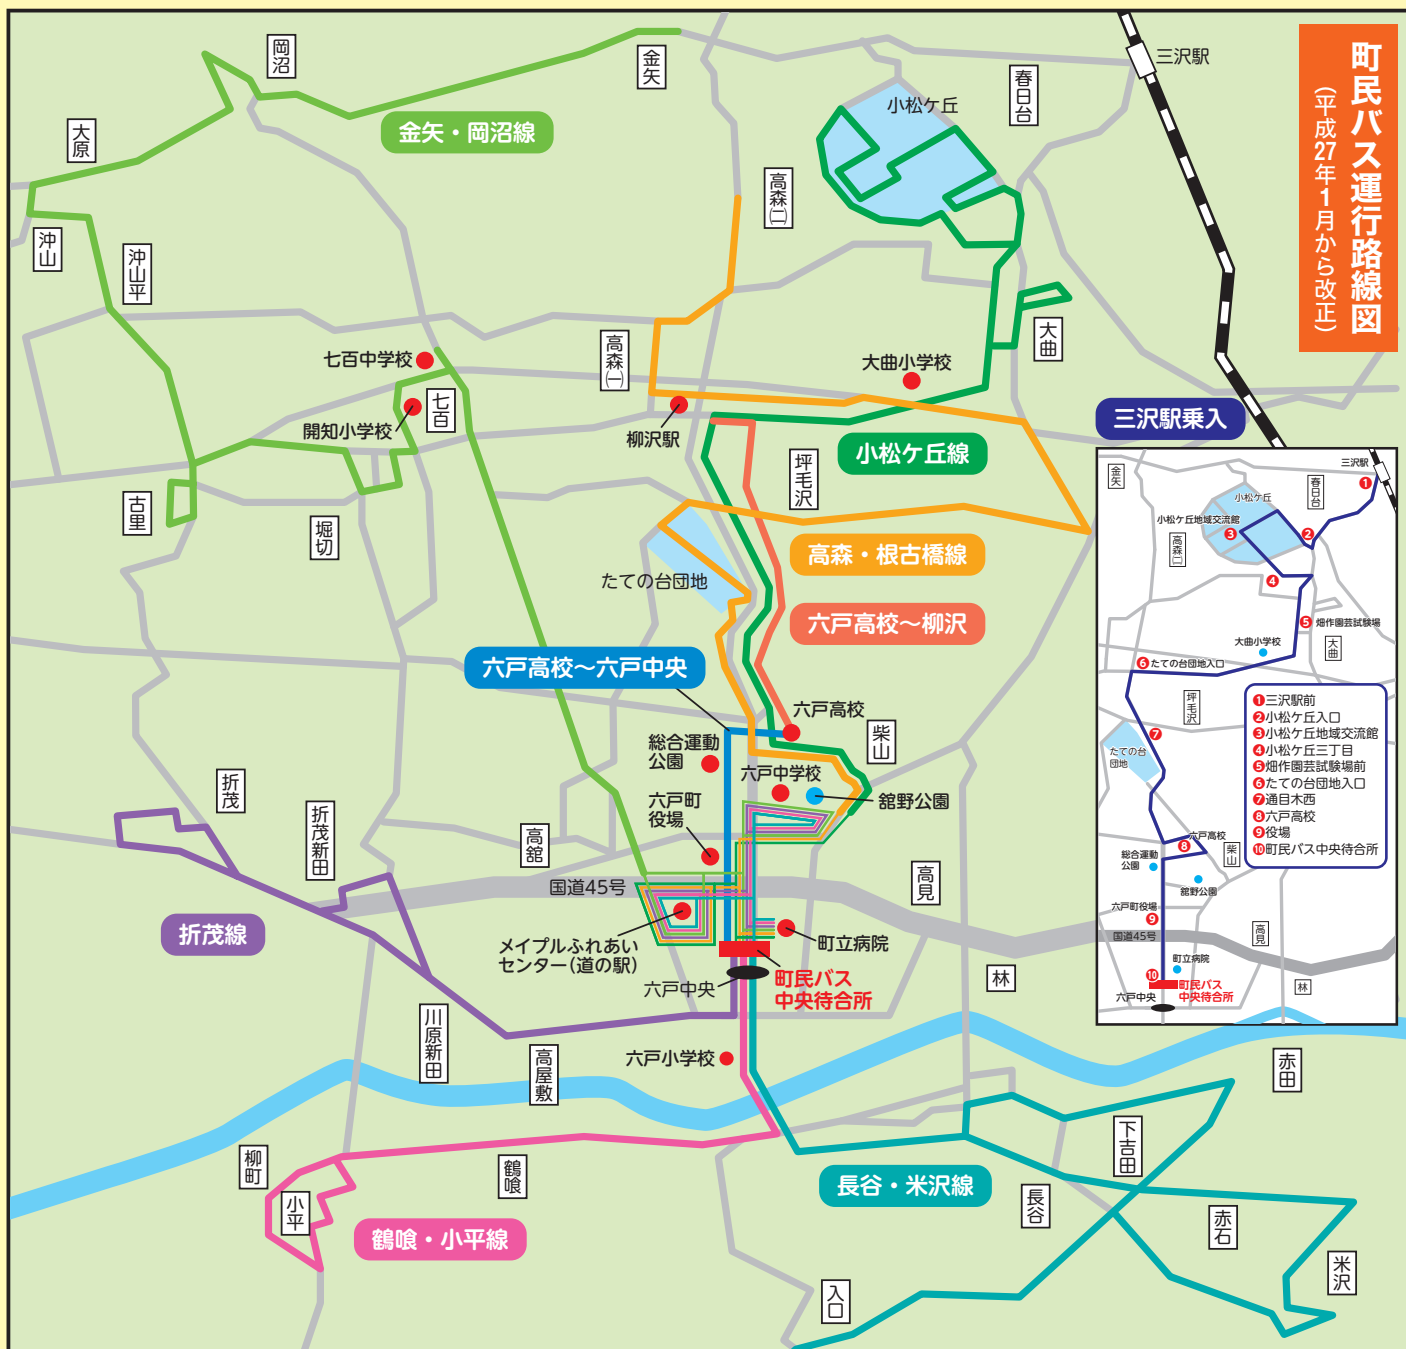

**町民バス運行路線図**  
(平成27年1月から改正)

**町民バス運行ダイヤを改正しました**

— 運行路線も一部変更になります。 —

広報12月号でもお知らせしていますが、町民バスの運行ダイヤを改正しました。これに伴い、一部路線を変更していますので、町民バス路線図(上图)をご確認ください。

これまでの「小松ヶ丘・大曲方面」を「高森・根古橋方面」と「小松ヶ丘方面」の2路線に分けました。「小松ヶ丘・大曲方面」をご利用されていた方は、これまでの時間から変更になっているところがありますので、時刻表をご確認ください。

閩総務課 ☎55-4582

**【お詫びと訂正】**

12月5日の区長配布でお配りした『町民バス時刻表』について「七百中学校」・「開知小学校」付近を「大曲」と表記しておりました。正しくは「七百」です。お詫びして訂正いたします。

**わが家のたから**

— 七百 —

なぎと **野田 凧柁くん(3歳)** あやと **野田 絢斗くん(1歳)**  
(祖父 砂渡 三秋さん・祖母 真知子さん)

ちょっと人見知りの絢斗、凧柁兄ちゃんと仲良く早く遊ぼうね。  
(おじいちゃん・おばあちゃんより)