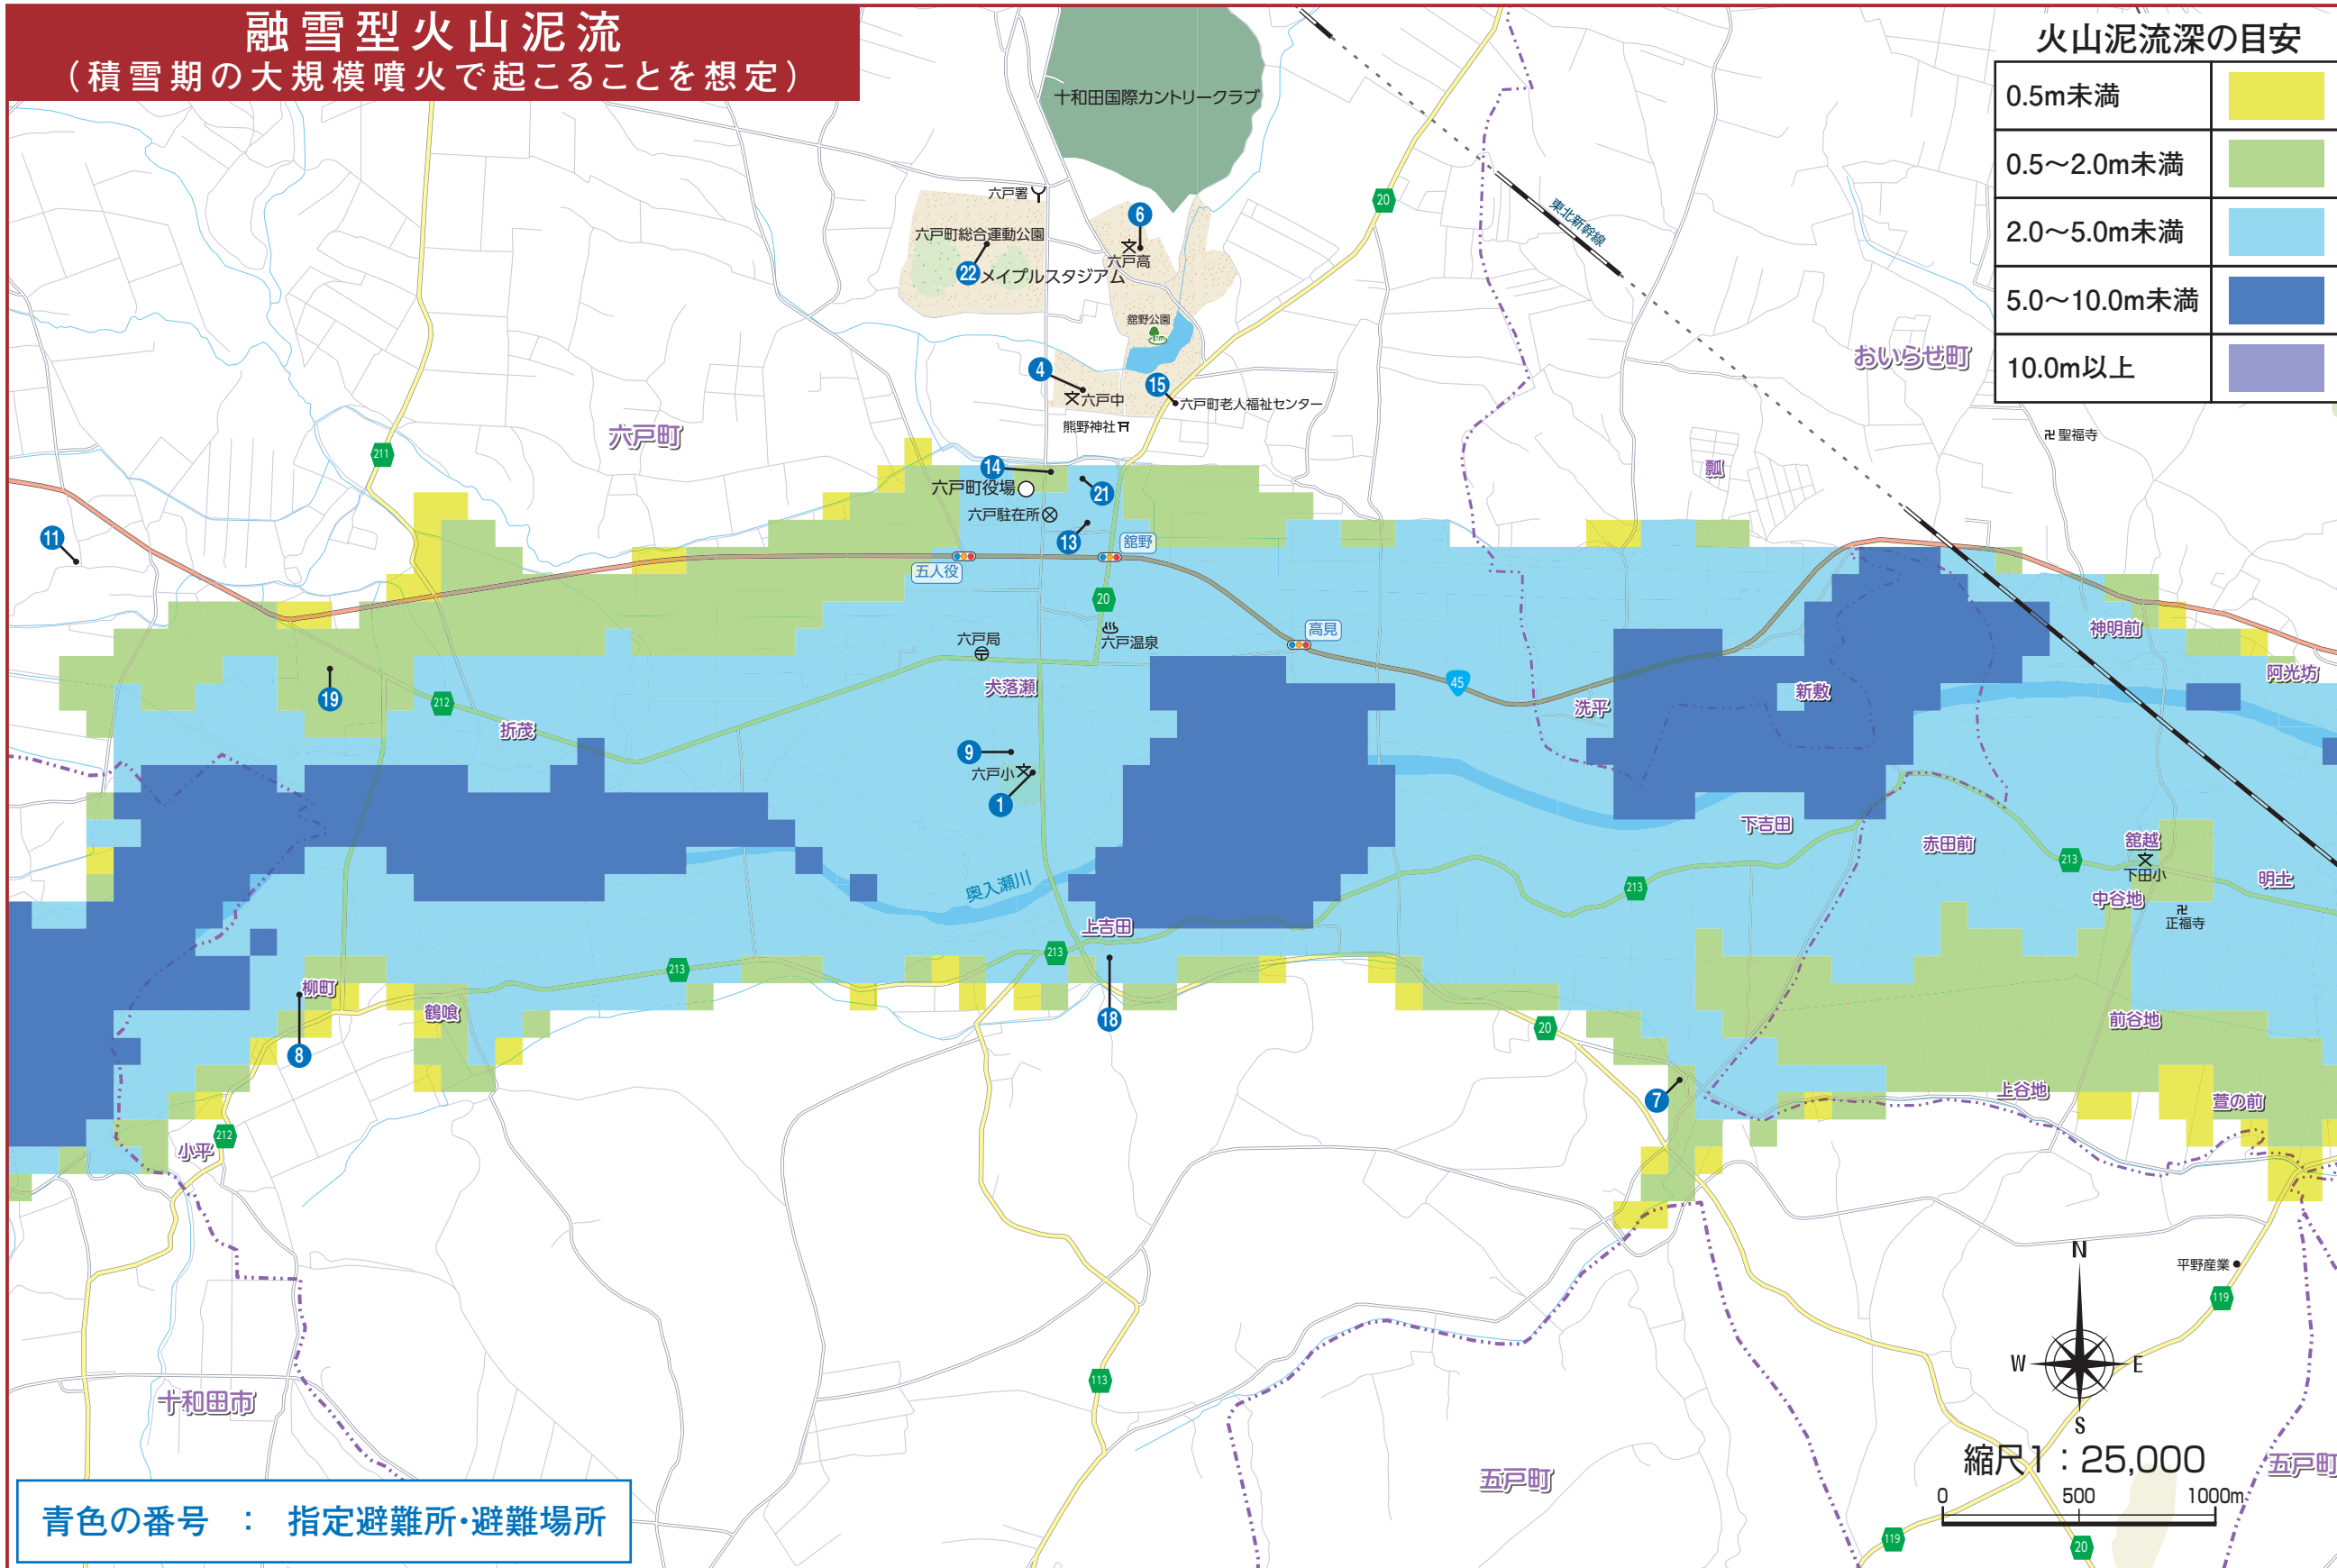

# 融雪型火山泥流 (積雪期の大規模噴火で起こることを想定)

## 火山泥流深の目安

0.5m未満	
0.5~2.0m未満	
2.0~5.0m未満	
5.0~10.0m未満	
10.0m以上	

青色の番号 : 指定避難所・避難場所

縮尺 1 : 25,000  
0 500 1000m