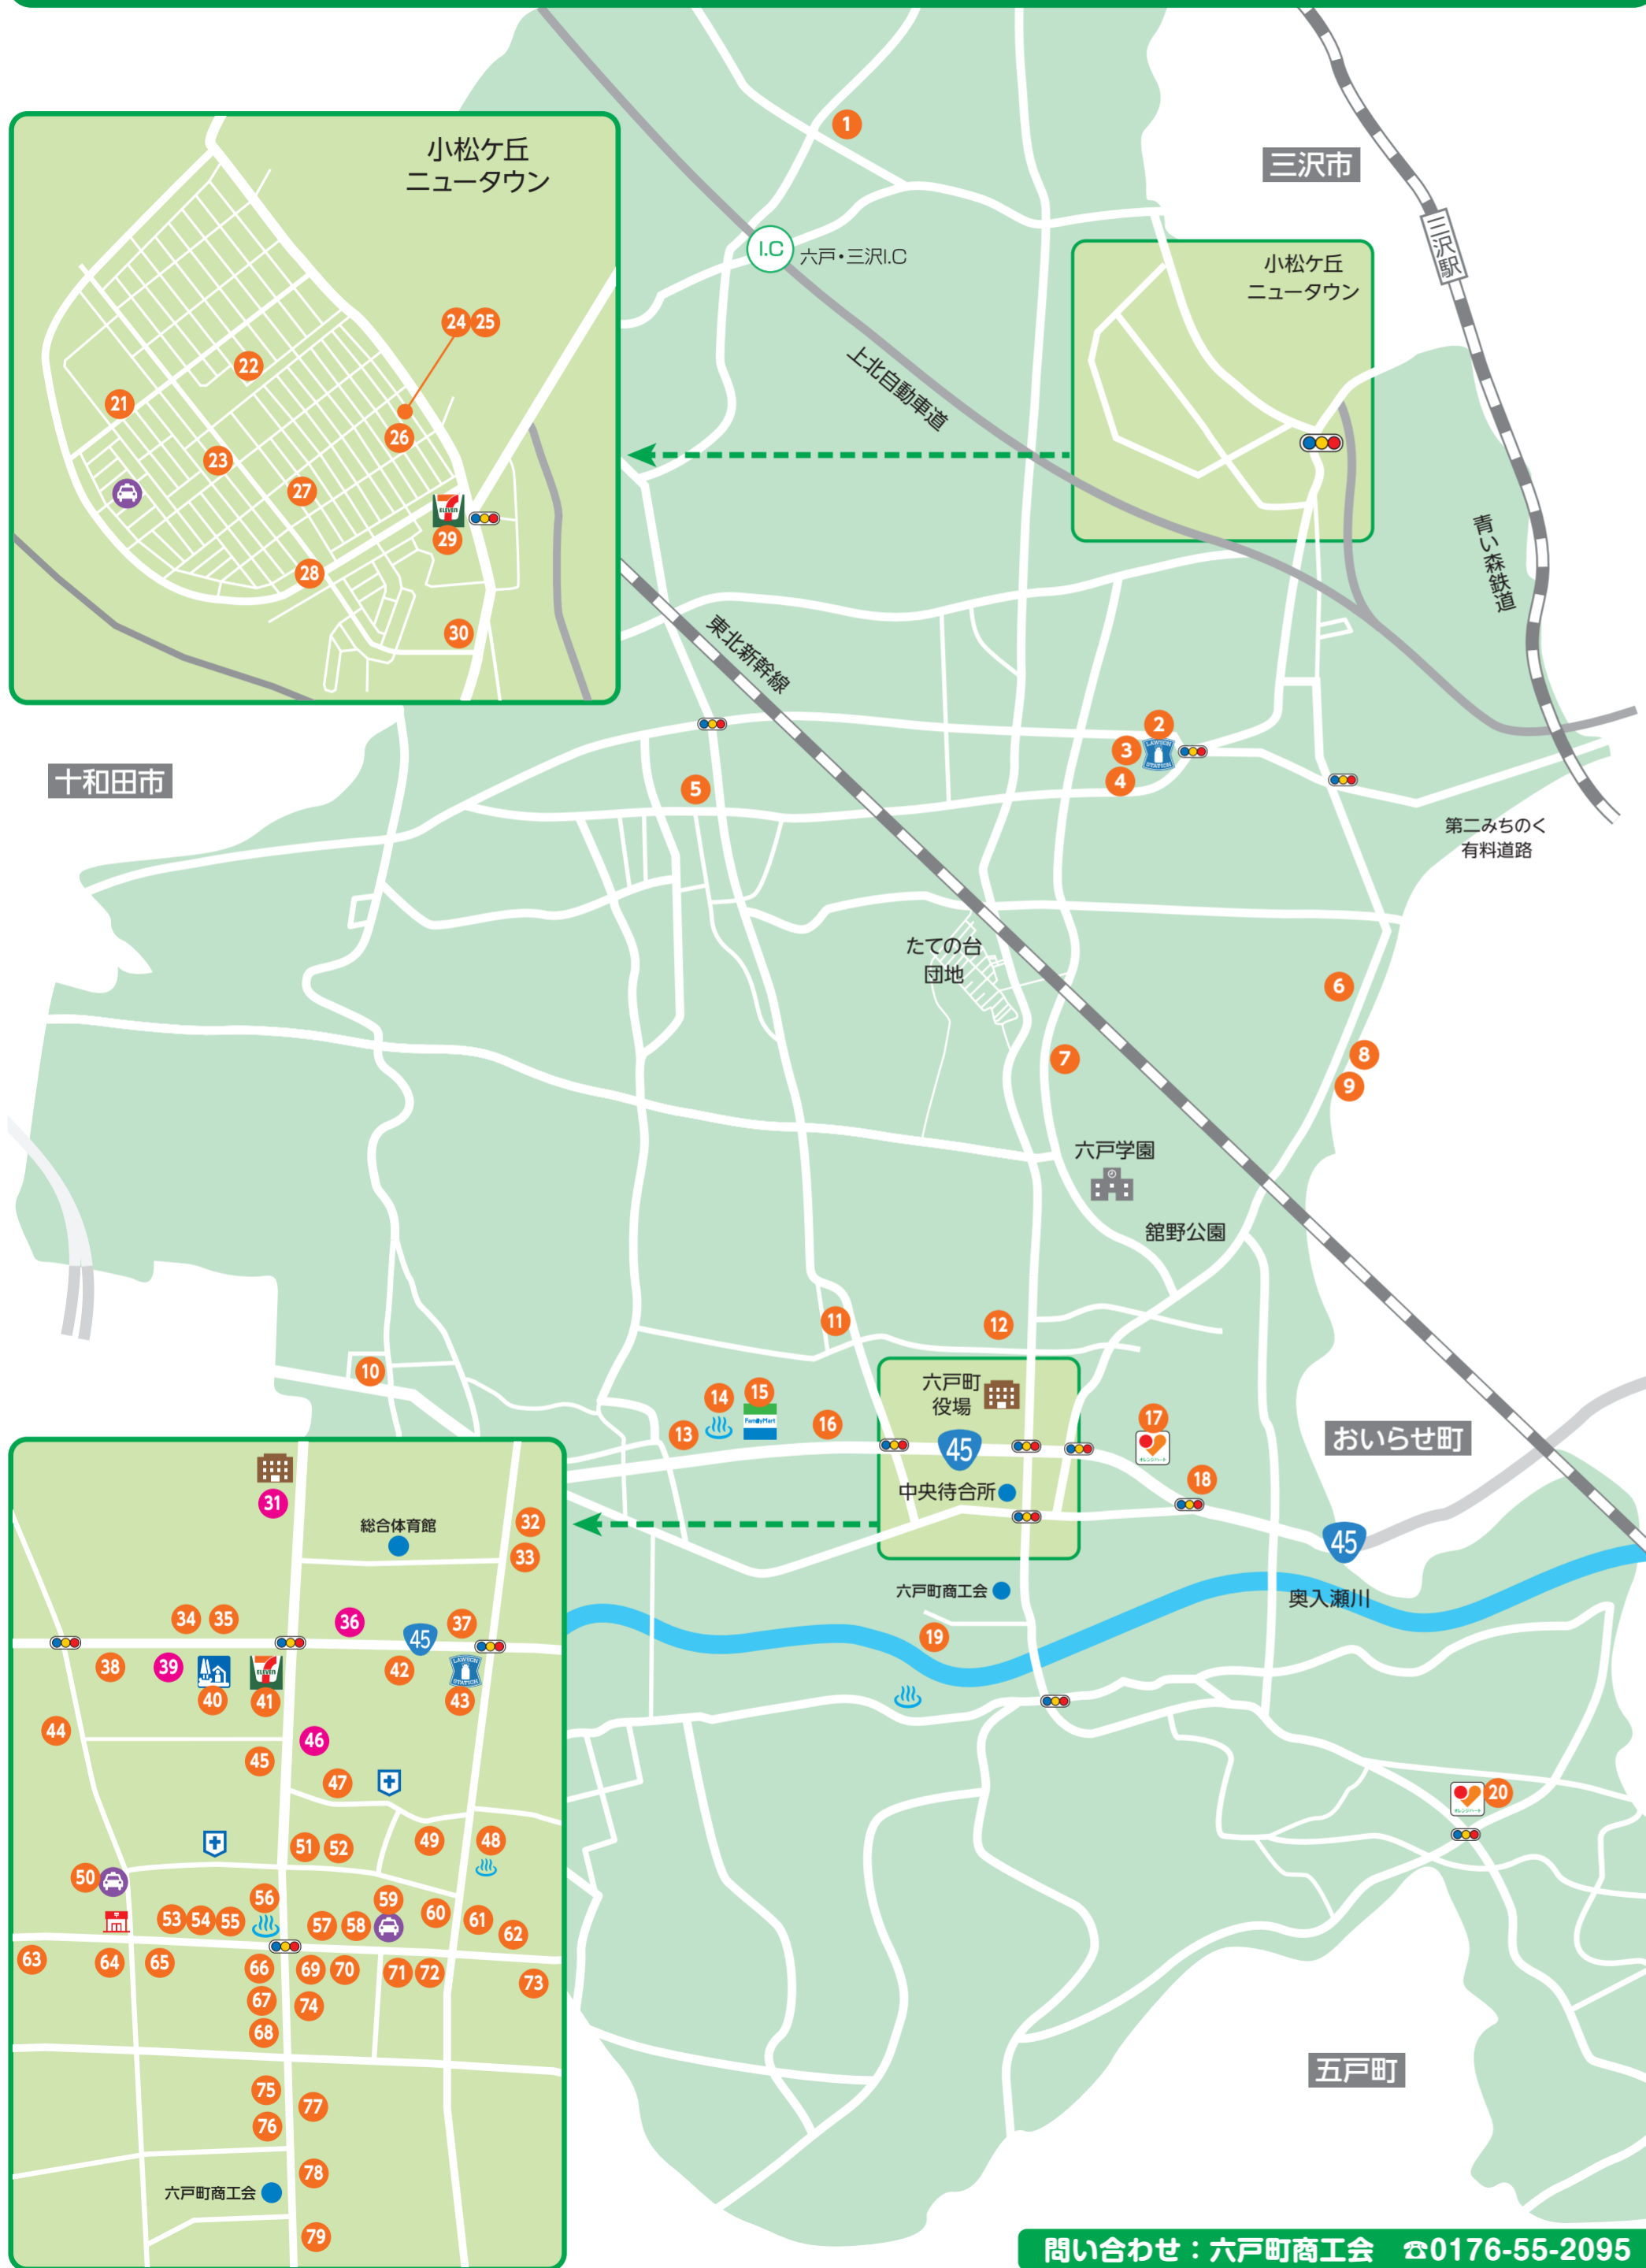

六戸くらし応援券 取扱店MAP

問い合わせ：六戸町商工会 ☎0176-55-2095

六戸くらし応援券 取扱店一覧 (令和8年2月1日現在)

一般商店(500円券・1000円券が使用できます)

No.	店舗名	電話番号
1	美容室 髪yama	090-8920-5927
2	ローソン 六戸町店	51-1364
3	麺屋一代	57-1731
4	株式会社イシカワ	53-3151
5	パブリック石油六戸給油所	55-3920
6	サテライト六戸	70-1800
7	十和田国際カントリークラブ	55-3106
8	クリッピングポイント	55-2807
9	有限会社君乃家食品	55-4855
10	麺や 夢よし	58-6662
11	佐々木酒店	55-2701
12	(株)ゆめグリーン 六戸整備センター	55-5220
13	ゲンコツラーメン	55-5656
14	アクアセラピ温泉 モリランド	70-0550
15	ファミリーマート六戸町店	70-1138
16	有限会社ボディショップ中村	55-4307
17	オレンジハート六戸バイパス店	55-5311
18	自動車工房	55-3684
19	株式会社六戸中央印刷	55-3982
20	オレンジハートまるとく店	55-2448
21	(株)青森さくら水産	51-0039
22	煮干しらめめん〜高〜hasigodaka	
23	(株)ゆめグリーン 小松ヶ丘給油所	57-4181
24	(福)希望 児童発達支援・放課後等デイサービスのぞみ	58-7075
25	(福)希望 障がい者福祉サービスゆみと	58-7075
26	(福)希望 デイサービスセンターほのぼの	50-1888
27	(福)希望 有料老人ホーム二の郷	58-7888
28	薬局AINA	58-0775
29	セブンイレブン六戸小松ヶ丘店	52-7733
30	nico cakes	57-2937
32	豊川産業株式会社	55-2154
33	川尻商会	55-3918
34	株式会社リペアカーショップ	55-2555
35	平和運送(株)六戸給油所	55-2121
37	日吉電気	55-3015
38	Toujours(トゥジュール)	55-3223
40	道の駅ろくのへ	55-4134
41	セブンイレブン六戸官庁街通り店	55-3085
42	(株)ゆめグリーン 六戸給油所	55-5220
43	ローソン六戸バイパス店	70-0345
44	カネモトタイヤ商会	55-3868
45	やきとりてこちゃん	090-5848-9543
47	くつろぎの店 幸寿し	55-3545
48	ビューティーサロン夢結館	55-5089
49	六戸珠算塾	55-2083
50	有限会社つばめ交通	55-3161
51	(株)ゆめグリーン Aコープ六戸店	55-3030
52	白樺食堂	080-9639-2309
53	長谷川美容室	55-2061
54	衣料センターかわむら	55-2165
55	大館金物店	55-2038

56	たから石油・宝湯	55-2238
57	田中クリーニング	55-2244
58	高屋クリーニング店	55-2218
59	(有)小原タクシー	55-3155
60	みなづき食堂	090-1498-4218
61	たみ子供服	090-6784-6949
62	佐藤米穀店	55-2036
63	豊川精米加工センター	55-2101
64	(株)佐藤建設工業六戸給油所	55-3134
65	学習塾ロクゼミ	090-3128-6965
66	オバラ薬品	55-2003
67	有限会社下道商店	55-2322
68	メインマート六戸町店 リカーハウス鈴舎	55-2168
69	カワユキ商店	55-2774
70	石橋時計眼鏡店	55-2231
71	スノヤ商店	55-2011
72	スノヤ薬局	55-3011
73	EDOYA MOTORCYCLE CREATE	55-2054
74	理容室ワタナベ	55-2702
75	デーリー東北六戸販売所	55-2566
76	中央美容室	55-2257
77	畠山精肉店	55-4144
78	もりとみ	55-2133
79	電気屋	55-4109
80	(福)希望 のぞみヘルパーステーション	50-1888
81	(福)希望 のぞみ訪問看護ステーション	50-1888
82	(福)希望 のぞみ介護タクシー	080-6027-8592
83	有限会社タイヤガーデン十和田	22-5049