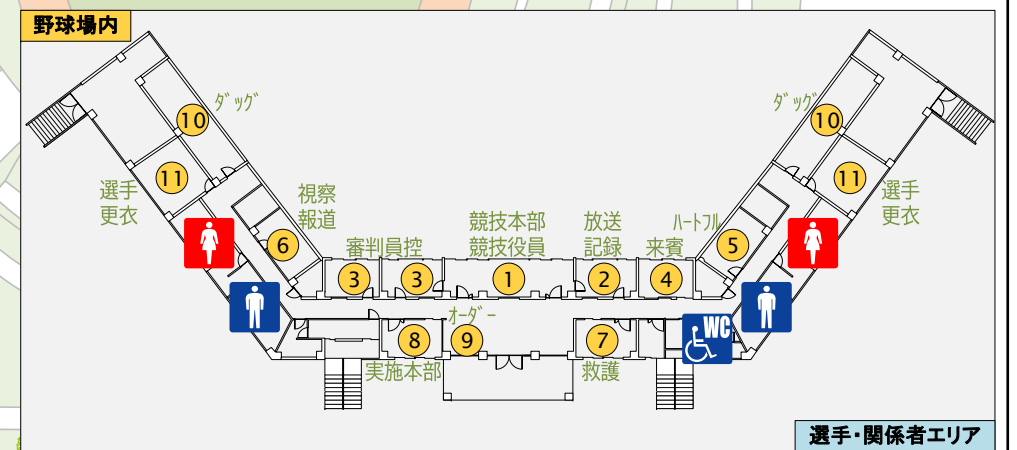

No.	施設名称	No.	施設名称
1	競技本部・競技役員室	16	売店
2	放送・記録室	17	おもてなしコーナー
3	審判員控室	18	休憩所
4	来賓席	19	競技補助員控所
5	ハートフル席	20	競技会係員・補助員控所
6	視察員・報道員席	21	仮設トイレ
7	救護室	22	輸送・交通本部
8	実施本部	23	警備・消防本部
9	オーダー交換所	24	ごみ集積所
10	ダッグアウト	25	喫煙所
11	選手更衣室	26	選手バス乗降所
12	次試合選手控所	27	タクシ乗降所
13	一般観覧席	28	駐車場係控所
14	受付・案内所	29	練習会場
15	弁当引換所	30	試合後選手控所

青の煌めきあおもり国スポ六戸町実行委員会		競技名	第80回国民スポーツ大会 軟式野球競技会(成年男子)	縮尺	S=1/2100(A3)
		図面名	会場配置計画<六戸町総合運動公園/会場周辺図>	修正日	2025/03/21

競技名	No.	施設名称	設置場所	設置日	撤去日
軟式野球	★	表彰式	六戸町総合運動公園 野球場		

1/200

※参考写真

2025/03/21

No.	項目 / 規格	数量	単位	調達方法
1	★表彰式			
2	デコラテーブル	2	台	レンタル
3	白布	2	枚	レンタル
4	演台	1	台	レンタル
5	賞状盆	2	枚	レンタル
6				
7				
8				
9				
10				