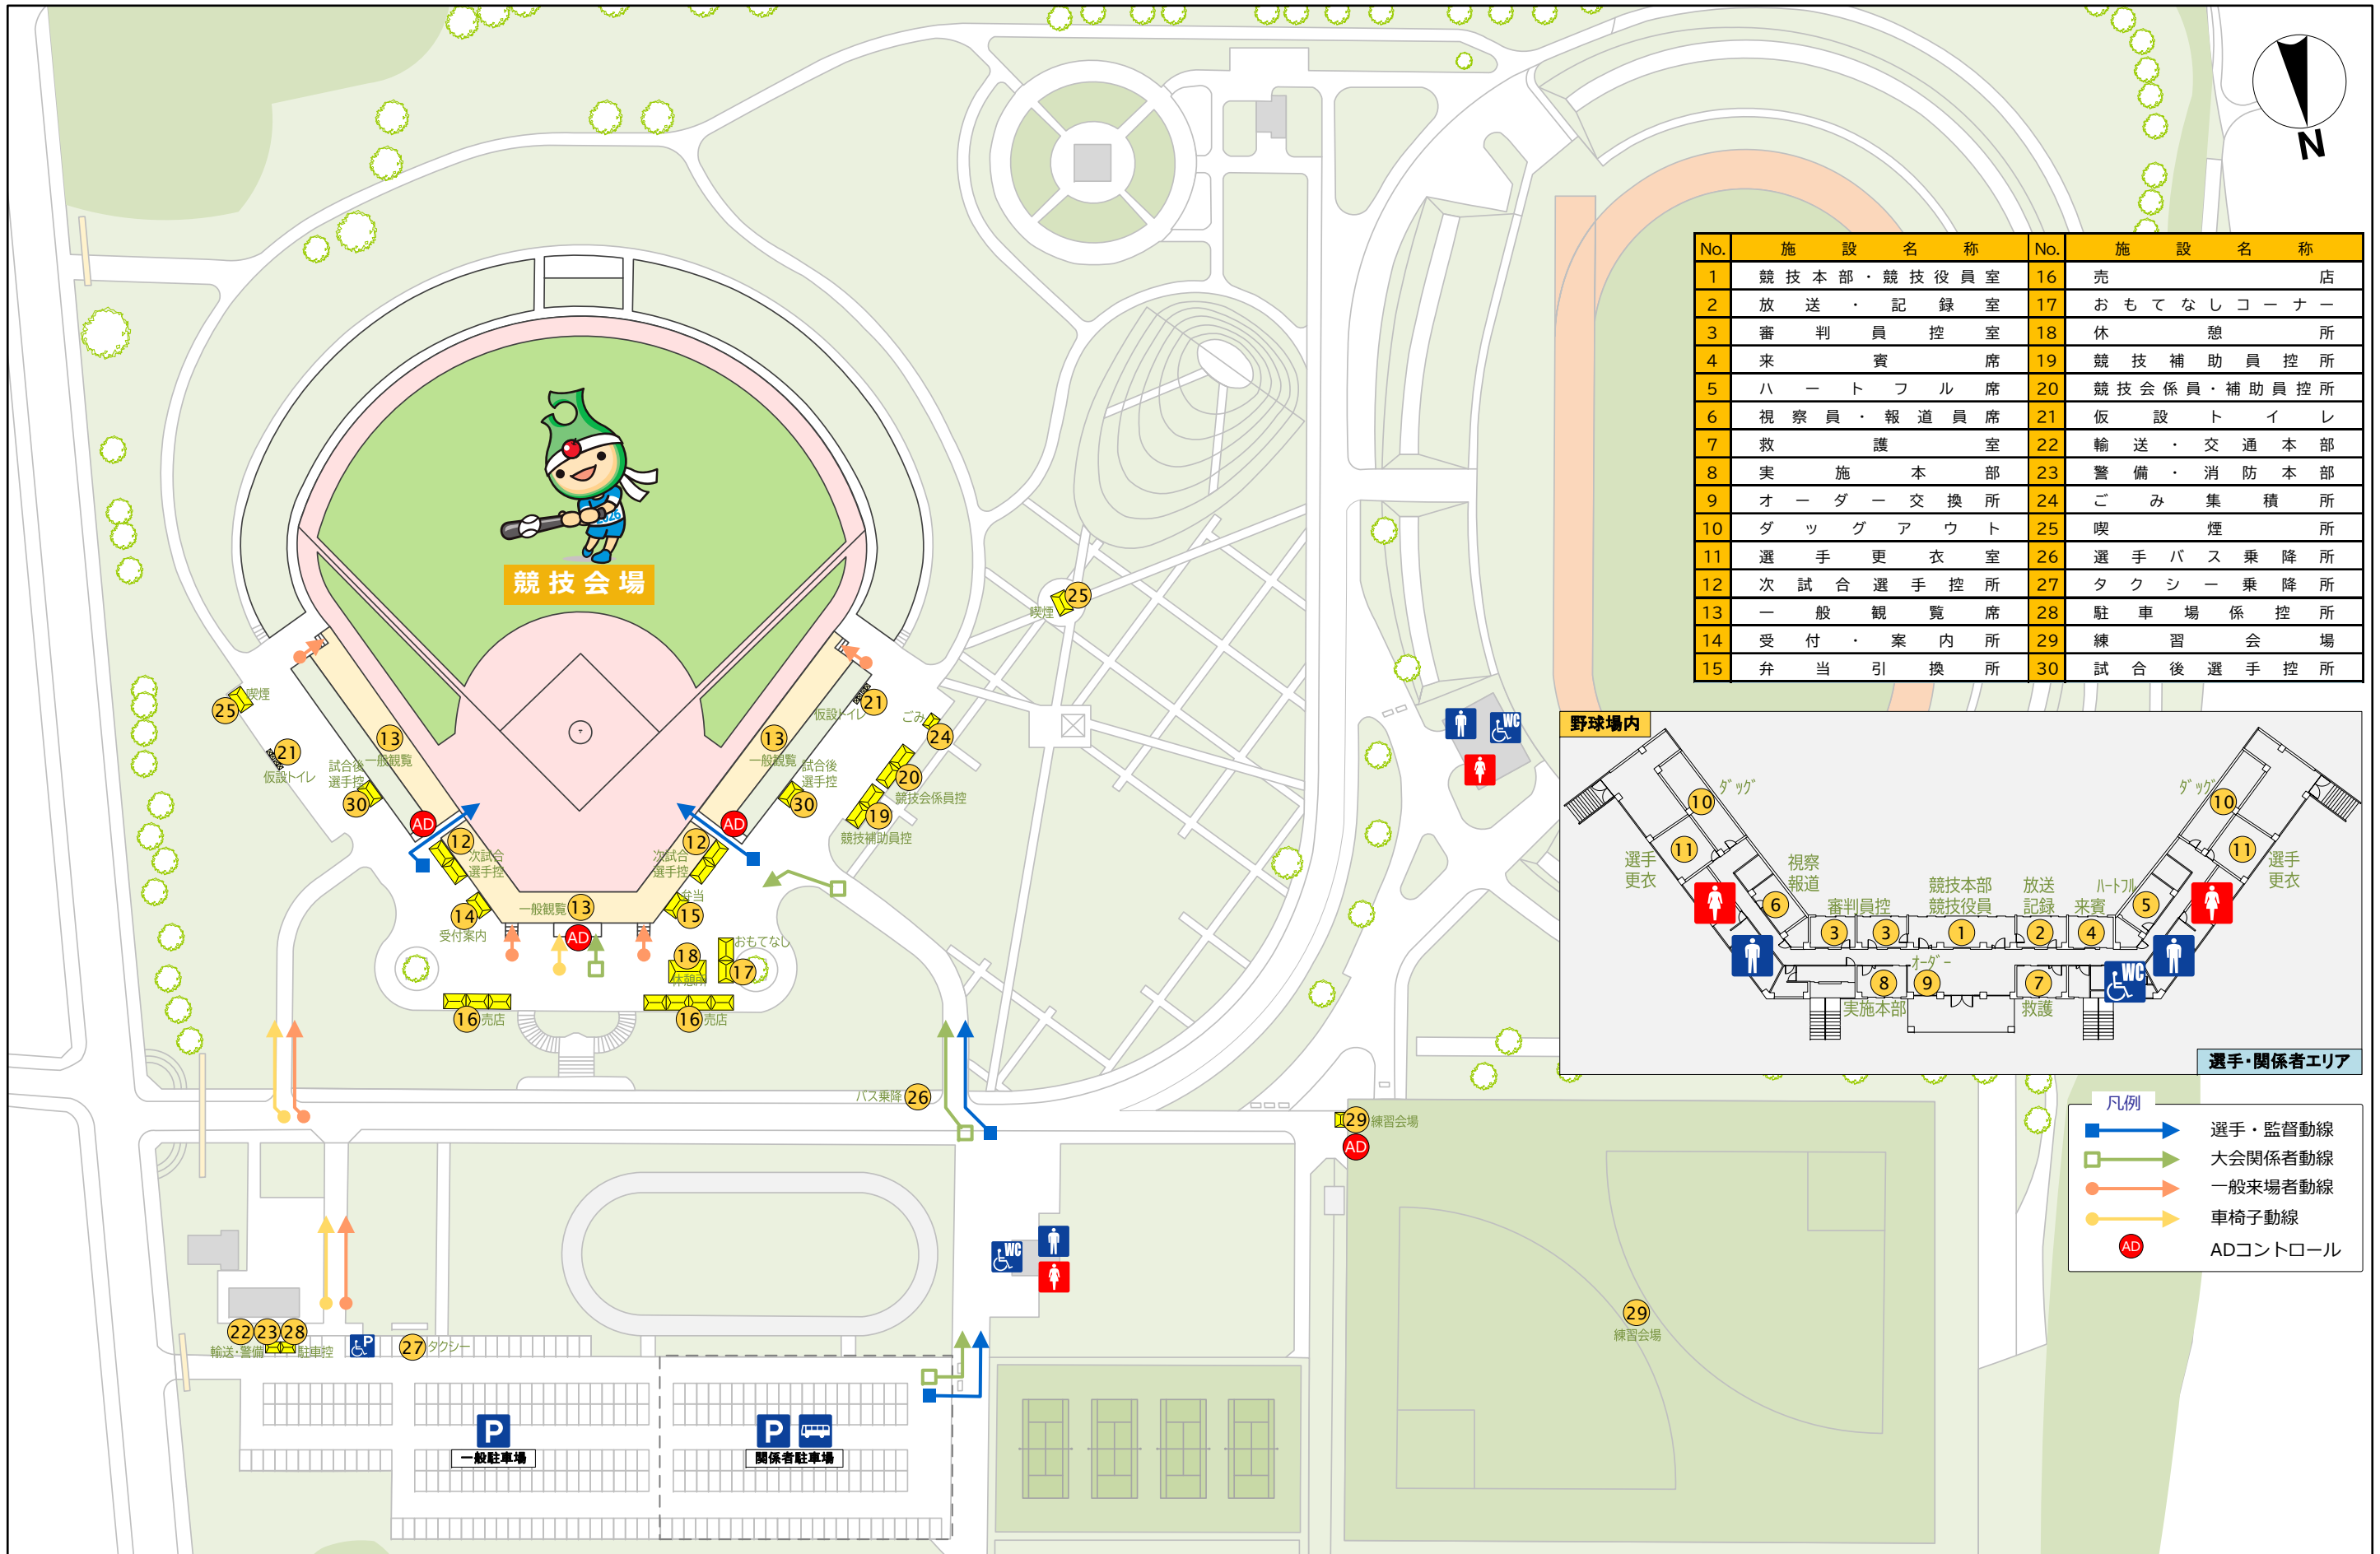

No.	施設名称	No.	施設名称
1	競技本部・競技役員室	16	売店
2	放送・記録室	17	おもてなしコーナー
3	審判員控室	18	休憩所
4	来賓席	19	競技補助員控所
5	ハートフル席	20	競技会係員・補助員控所
6	視察員・報道員席	21	仮設トイレ
7	救護室	22	輸送・交通本部
8	実施本部	23	警備・消防本部
9	オーダー交換所	24	ごみ集積所
10	ダッグアウト	25	喫煙所
11	選手更衣室	26	選手バス乗降所
12	次試合選手控所	27	タクシ乗降所
13	一般観覧席	28	駐車場係控所
14	受付・案内所	29	練習会場
15	弁当引換所	30	試合後選手控所

青の煌めきあおもり国スポ六戸町実行委員会		競技名	第80回国民スポーツ大会 軟式野球競技会(成年男子)	縮尺	S=1/2100(A3)
		図面名	会場配置計画<六戸町総合運動公園/会場周辺図>	修正日	2025/03/21

競技名	No.	施設名称	設置場所	設置日	撤去日
軟式野球	★	表彰式	六戸町総合運動公園 野球場		

1/200

※参考写真

2025/03/21

No.	項目 / 規格	数量	単位	調達方法
1	★表彰式			
2	デコラテーブル	2	台	レンタル
3	白布	2	枚	レンタル
4	演台	1	台	レンタル
5	賞状盆	2	枚	レンタル
6				
7				
8				
9				
10				