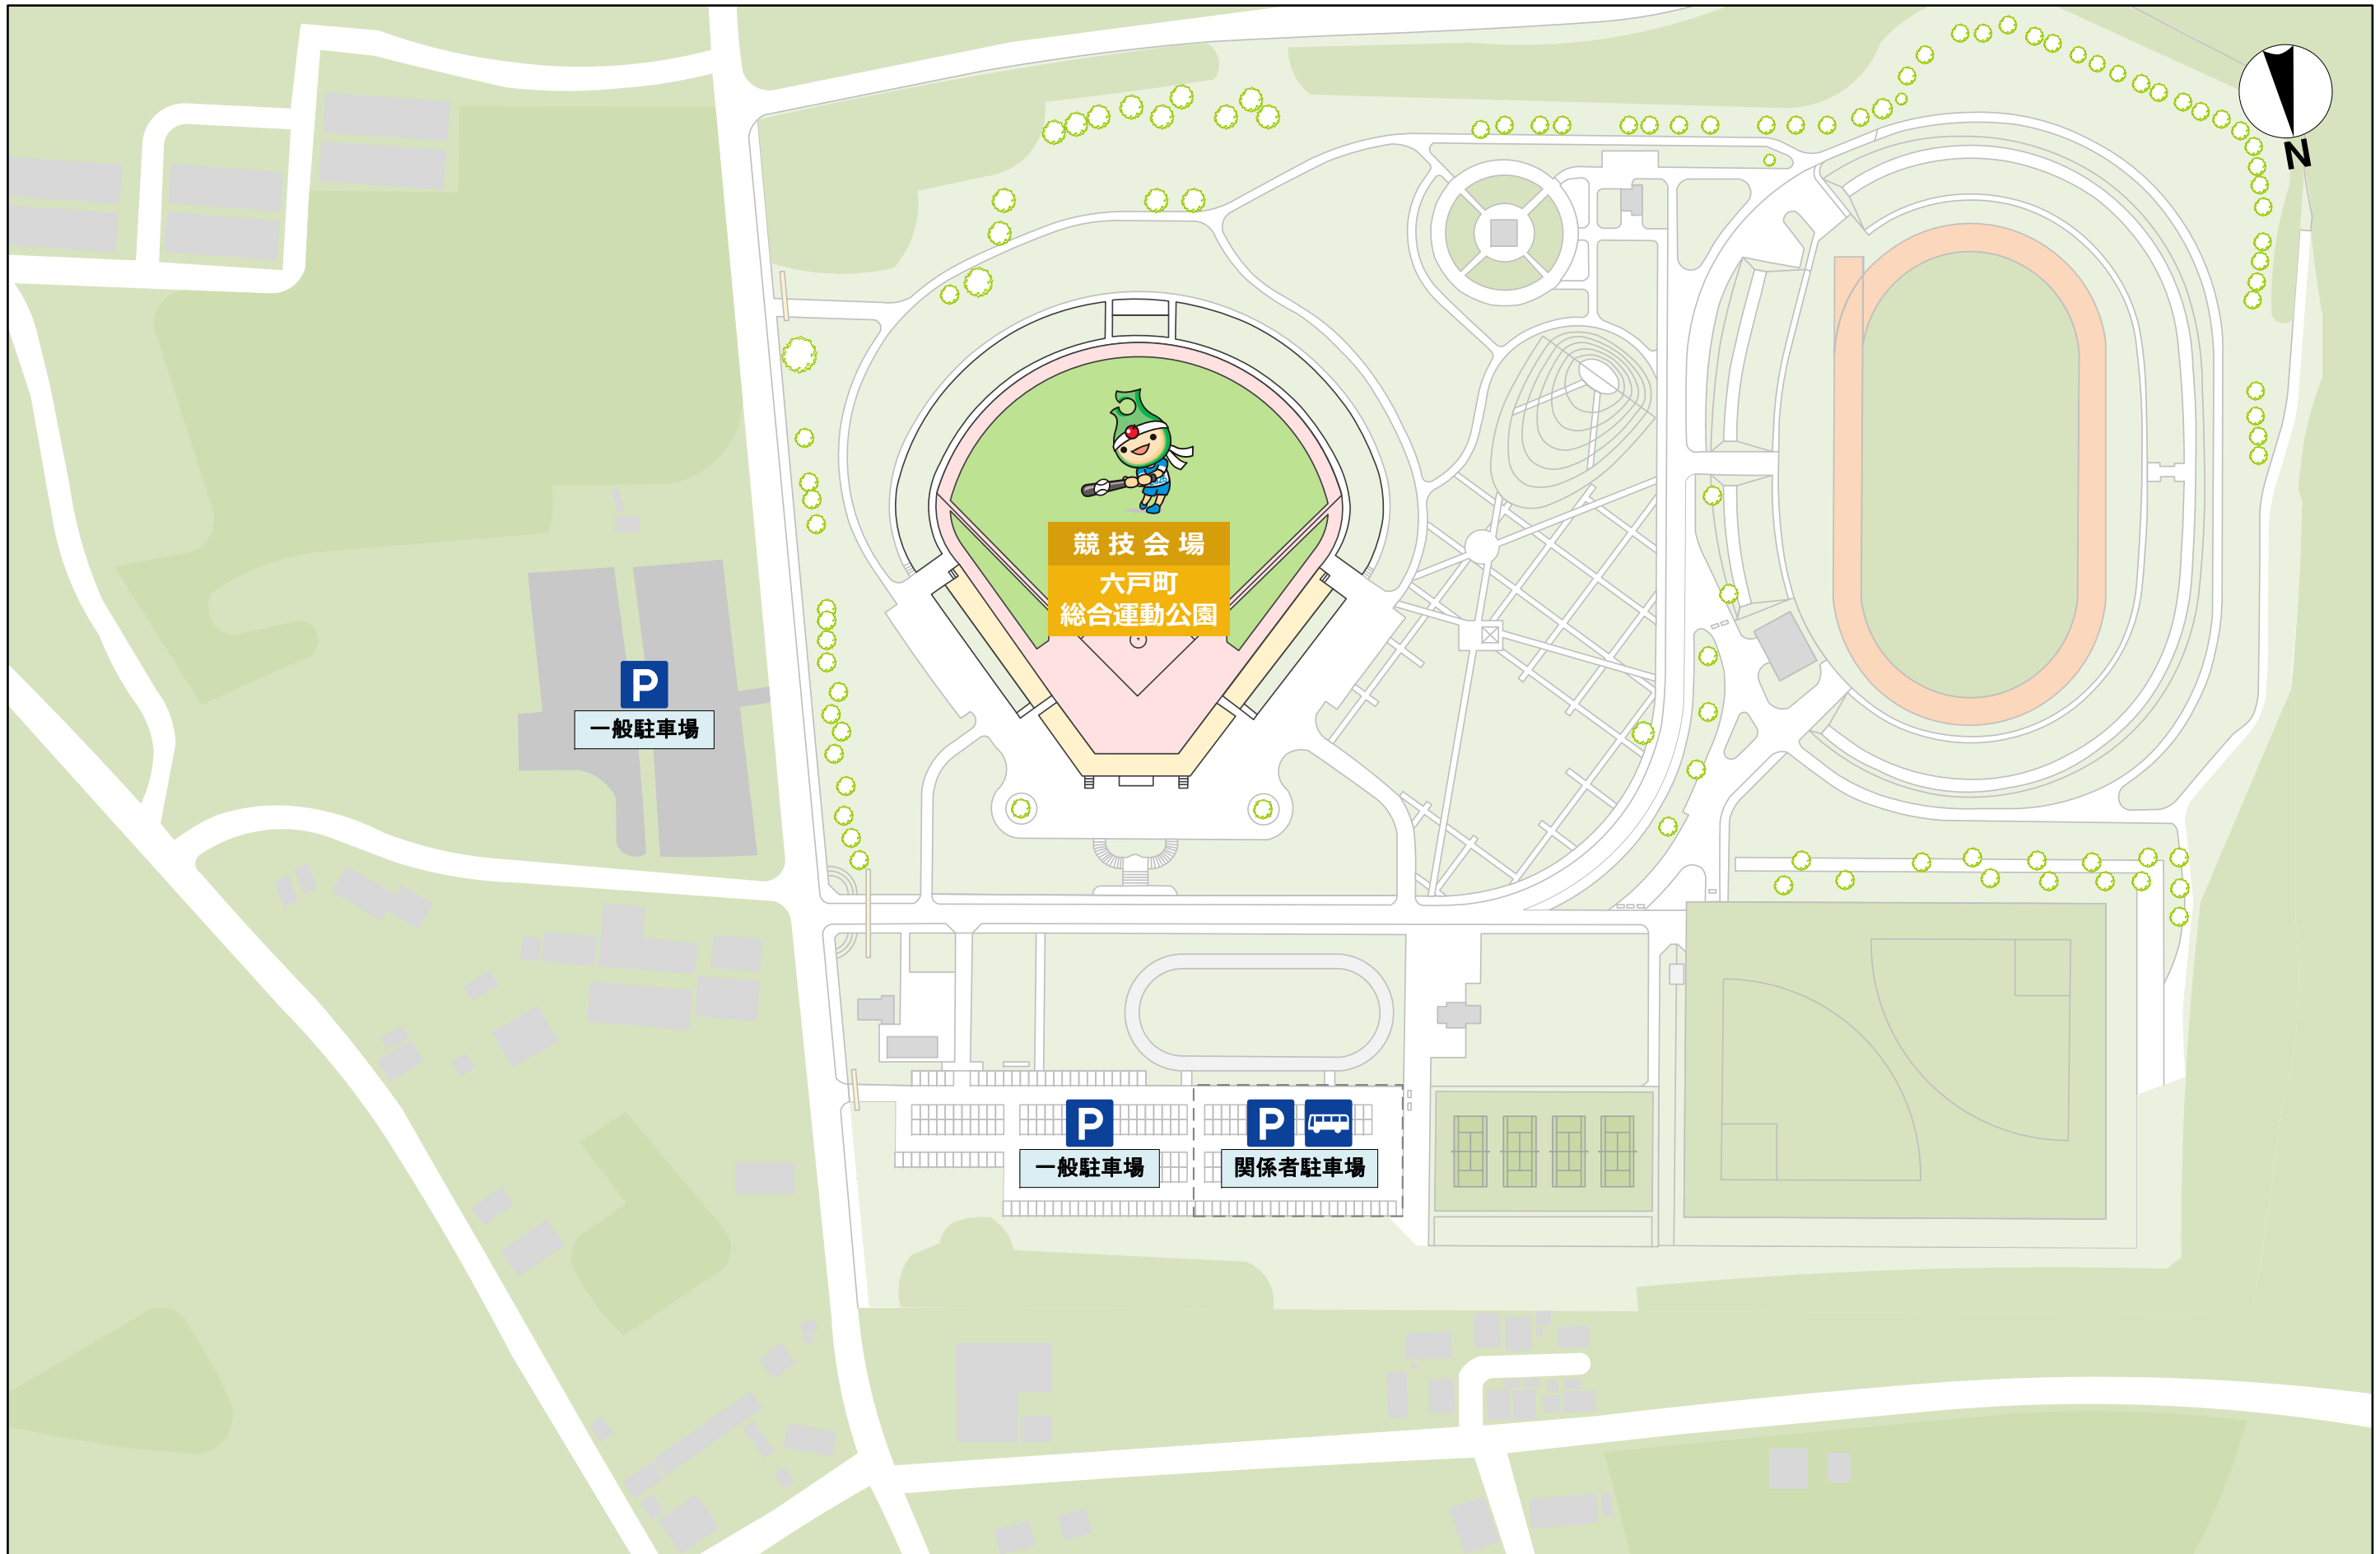

No.	施設名称	No.	施設名称
1	競技本部・競技役員室	16	売店
2	放送・記録室	17	おもてなしコーナー
3	審判員控室	18	休憩所
4	来賓席	19	競技補助員控所
5	ハートフル席	20	競技会係員・補助員控所
6	視察員・報道員席	21	仮設トイレ
7	救護室	22	輸送・交通本部
8	実施本部	23	警備・消防本部
9	オーダー交換所	24	ごみ集積所
10	ダッグアウト	25	喫煙所
11	選手更衣室	26	選手バス乗降所
12	次試合選手控所	27	タクシ乗降所
13	一般観覧席	28	駐車場係控所
14	受付・案内所	29	練習会場
15	弁当引換所	30	試合後選手控所

青の煌めきあおもり国スポ六戸町実行委員会		競技名	第80回国民スポーツ大会 軟式野球競技会(成年男子)	縮尺	S=1/2100(A3)
		図面名	会場配置計画<六戸町総合運動公園/会場周辺図>	修正日	2025/03/21

競技名	No.	施設名称	設置場所	設置日	撤去日
軟式野球	★	表彰式	六戸町総合運動公園 野球場		

1/200

※参考写真

2025/03/21

No.	項目 / 規格	数量	単位	調達方法
1	★表彰式			
2	デコラテーブル	2	台	レンタル
3	白布	2	枚	レンタル
4	演台	1	台	レンタル
5	賞状盆	2	枚	レンタル
6				
7				
8				
9				
10				