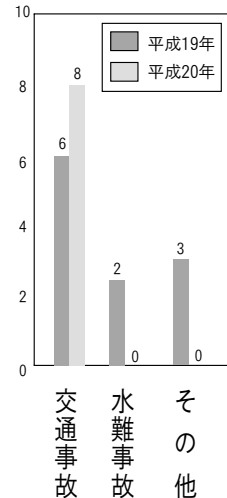

平成20年六戸町管内火災等出動件数

平成20年の六戸町管内の火災件数は、11件で平成19年よりも6件増加しました。なかでも、建物火災は平成19年が2件だったのに対し、平成20年では7件と増加しています。

火災は一瞬で財産や、かけがえのない思い出、さらには命までも燃え尽くしてしまう非常に残酷で恐ろしいものです。今年は、防火意識の高揚に努め、消防職員、消防団員、町民の皆さまと一致団結して、「火災0件」を目指しましょう！

救急件数は、平成20年が262件で平成19年より47件減少しました。これは町民の皆さまの適正な救急要請の結果とっております。

今年も町民一人ひとりが救急要請について考え、思いやりの心をもって利用しましょう。

救助件数（8件）

自動車の名義変更・廃車手続き・車検はお早めに

【車検は1ヶ月前から受けられます】

例年3月は、移転登録(名義変更)・抹消登録(廃車)・変更登録(住所変更)・継続検査(車検)等の手続きで、窓口は大変混雑します。特に3月中旬からは待ち時間が長くなり、申請者の皆さまにご不便をおかけしますので、できるだけ3月上旬までに手続きしていただくようお願いします。

口問合せ先 東北運輸局青森運輸支局八戸自動車検査登録事務所
八戸市桔梗野工業団地2丁目12-12
登録窓口受付時間(平日のみ) 午前8時45分～12時、午後1時～4時
テレホンサービス(情報案内) ☎050-5540-2009
ユーザー車検予約 ☎050-5540-2109
支局ホームページ <http://www.tht.mlit.go.jp/am/am-index.htm>
ユーザー車検予約専用URL <http://www.kensayoyaku.mlit.go.jp>

広報ろくのへ有料広告募集中

「広報ろくのへ」に有料広告を掲載しませんか？応募締切は広報掲載月の前月15日になります。

- ・ 1 段(縦48mm×横181mm) 10,000円 ・ 1 段(縦48mm×横120mm) 7,000円
- ・ 1 段の1/2(縦48mm×横90mm) 5,000円 ・ 1 段の1/2(縦48mm×横60mm) 3,500円

六戸町では、町の財産を有効に活用し、地域経済の活性化を図るために有料広告を募集します。申込みを希望する方は、広告案を添付してお申込みください。掲載するかどうかは、審査のうえ決めます。

町内の事業主のみならず、町の広報誌をぜひ活用してください。

■問合せ先 総務課 広報係 ☎55-4582