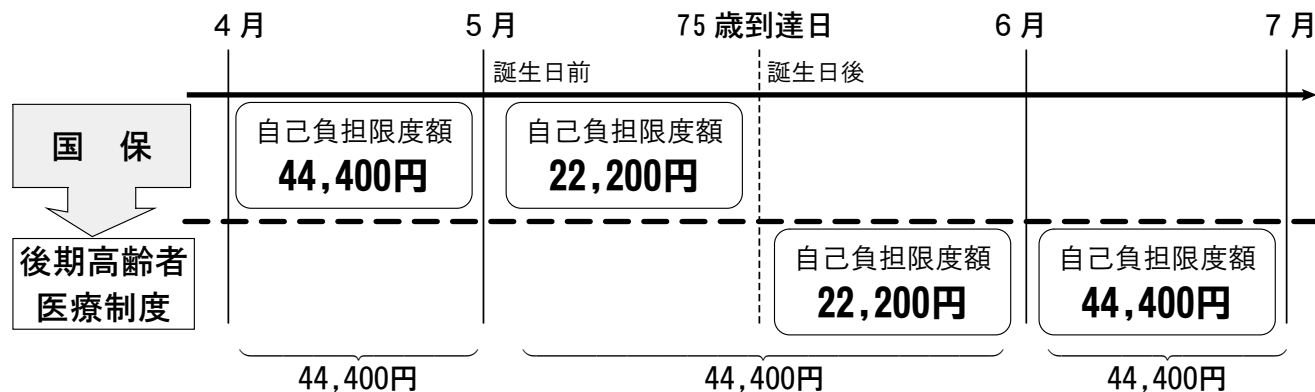

後期高齢者医療制度(長寿医療制度)加入の方へ

月の途中で75歳を迎えた方の自己負担額が変わりました

【1月から変わりました】

月の途中で75歳の誕生日を迎えて後期高齢者医療制度(長寿医療制度)の被保険者となる場合、それまで加入していた国民健康保険で自己負担限度額まで負担し、後期高齢者医療制度でも自己負担限度額まで負担することになっておりましたが、平成21年1月から75歳到達月については、誕生日前の国民健康保険と誕生日後の後期高齢者医療制度における自己負担限度額を本来額の2分の1に設定することとなりました。

◆例：5月に75歳を迎えた場合(限度額が一般の場合)◆

□問合せ先 町民福祉課 ☎55-3431

健康教室・健康相談の日程

月日	時間	内容	場所
2/9	10:00~12:00	健康相談(いきいきサロン)	南町(一)公民館
2/12	9:30~12:00	健康相談(いきいきサロン)	七百地区公民館
2/12	13:00~14:00	健康相談(ふれあいサロン)	沖山ふれあい館
2/16	13:30~15:00	健康教室(3B体操)	岡沼地区構造改善センター
2/16	9:30~11:30	健康教室(楽しく認知症予防)	古里公民館
2/17	9:30~11:00	健康教室(楽しく体を動かそう!)	沖山平公民館
2/18	10:00~12:00	健康相談(ふれあいサロン)	上吉田地区公民館
2/18	13:30~15:00	健康教室(軽スポーツ)	坪毛沢公民館
2/18	13:00~14:30	健康教室(骨粗鬆症予防の体操)	林公民館
2/19	13:30~15:30	健康教室(楽しく認知症予防)	堀切公民館
2/19	10:00~14:00	健康教室(健康体操)	折茂公民館
2/20	10:00~12:00	健康相談(ふれあいサロン)	川原新田構造改善センター
2/23	13:00~15:30	健康教室(メタリックシンドロームについて)	大曲公民館
2/23	9:30~13:00	栄養教室(メタリックシンドローム予防の食事)	入口公民館
2/25	13:30~15:30	健康教室(楽しく認知症予防)	金矢公民館
2/25	10:00~12:00	健康相談	折茂新田構造改善センター
2/26	13:00~14:00	健康相談	通目木地区構造改善センター
2/26	9:30~13:00	栄養教室(メタリックシンドローム予防の食事)	米沢公民館
3/4	10:00~12:00	健康相談(ふれあいサロン)	上吉田地区公民館
3/5	9:30~12:00	健康相談(いきいきサロン)	七百地区公民館
3/9	13:30~15:30	健康教室(楽しく認知症予防)	岡沼地区構造改善センター
3/11	10:00~12:00	健康相談(ふれあいサロン)	南町(二)公民館
3/12	10:00~12:00	健康相談(活き行きサロン)	金矢公民館

献血のお知らせ

□実施日 2月25日(水)

□場所・時間

- ・畑作園芸試験場 午前9時~10時30分
- ・道の駅ろくのへ 午前11時~12時
- ・おいらせJA六戸支店 午後1時30分~4時

請求忘れはございませんか?

青森県交通災害共済からのお知らせです。青森県交通災害共済(1日1円保険)は、少ない掛金で日本全国どこで起きた交通事故でも、弔慰金またはケガの程度に応じて見舞金をお支払いする制度です。

見舞金の請求期間は傷害を受けたときから1年以内の請求となっております。

請求がまだの方は、お早目の手続きをお願いいたします。

□問合せ先 町民福祉課 ☎55-3431

2月・3月の一般健康相談日

●日時：2月3日(火)・17日(火)・3月3日(火)
午前9時30分~11時

●場所：老人福祉センター

*忘れずに健康手帳を持っていきましょう。