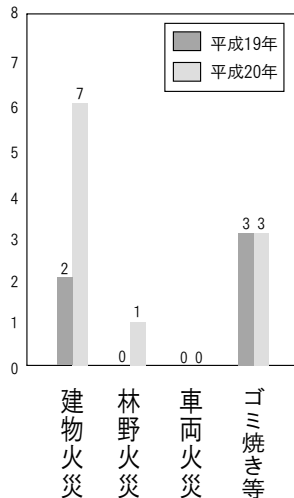

平成20年六戸町管内火災等出動件数

平成20年の六戸町管内の火災件数は、11件で平成19年よりも6件増加しました。なかでも、建物火災は平成19年が2件だったのに対し、平成20年では7件と増加しています。

火災は一瞬で財産や、かけがえのない思い出、さらには命までも燃え尽くしてしまう非常に残酷で恐ろしいものです。今年は、防火意識の高揚に努め、消防職員、消防団員、町民の皆さまと一致団結して、「火災0件」を目指しましょう！

救急件数は、平成20年が262件で平成19年より47件減少しました。これは町民の皆さまの適正な救急要請の結果とっております。

今年も町民一人ひとりが救急要請について考え、思いやりの心をもって利用しましょう。

火災件数（11件）