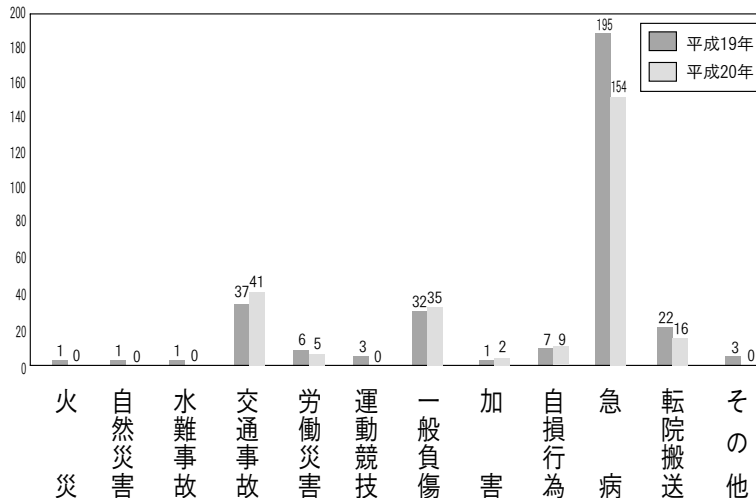

救急件数（262件）