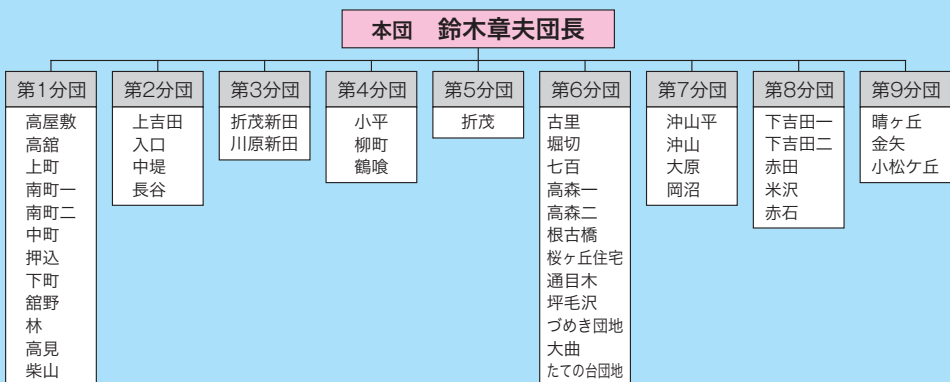

六戸町消防団組織図

わが家のたから

—折茂新田—
りこ
吉田 莉心ちゃん (11ヵ月)
父 栄治郎さん 母 めぐみさん
いっぱい食べて大きくなってね！
(お父さん・お母さんより)