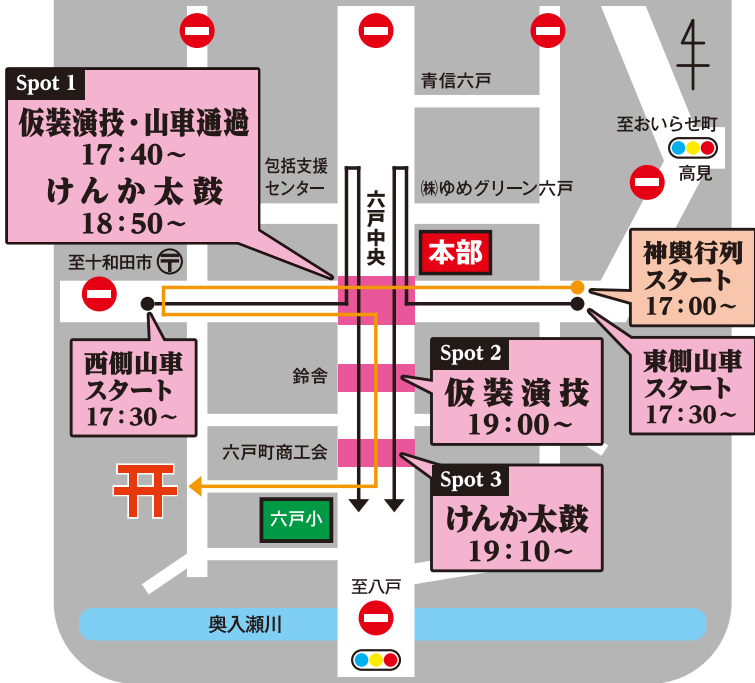

# 9月2日(金) お通り経路 夜間運行

運行経路

→ (仮装・山車)

→ (神輿行列)

通行止め

※各Spotの掲載時間は行列先頭の通過時間です。あくまで目安ですので、ご参考程度にお考えください。

※開催時間の1時間前後は交通規制がかかりますのでご協力お願いします。