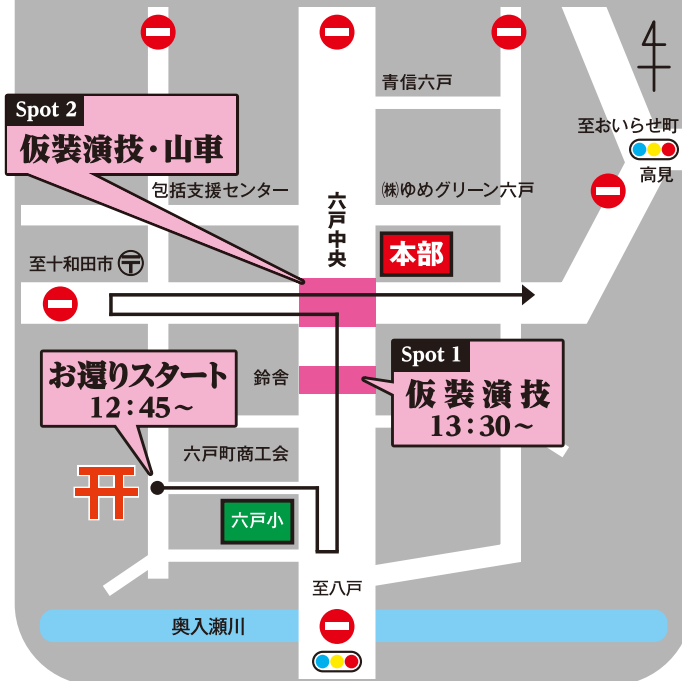

9月4日(日) お還り経路

運行経路

→ (仮装・山車)

→ (神輿行列)

通行止め

※各Spotの掲載時間は行列先頭の通過時間です。あくまで目安ですので、ご参考程度にお考えください。

※開催時間の1時間前後は交通規制がかかりますのでご協力をお願いします。