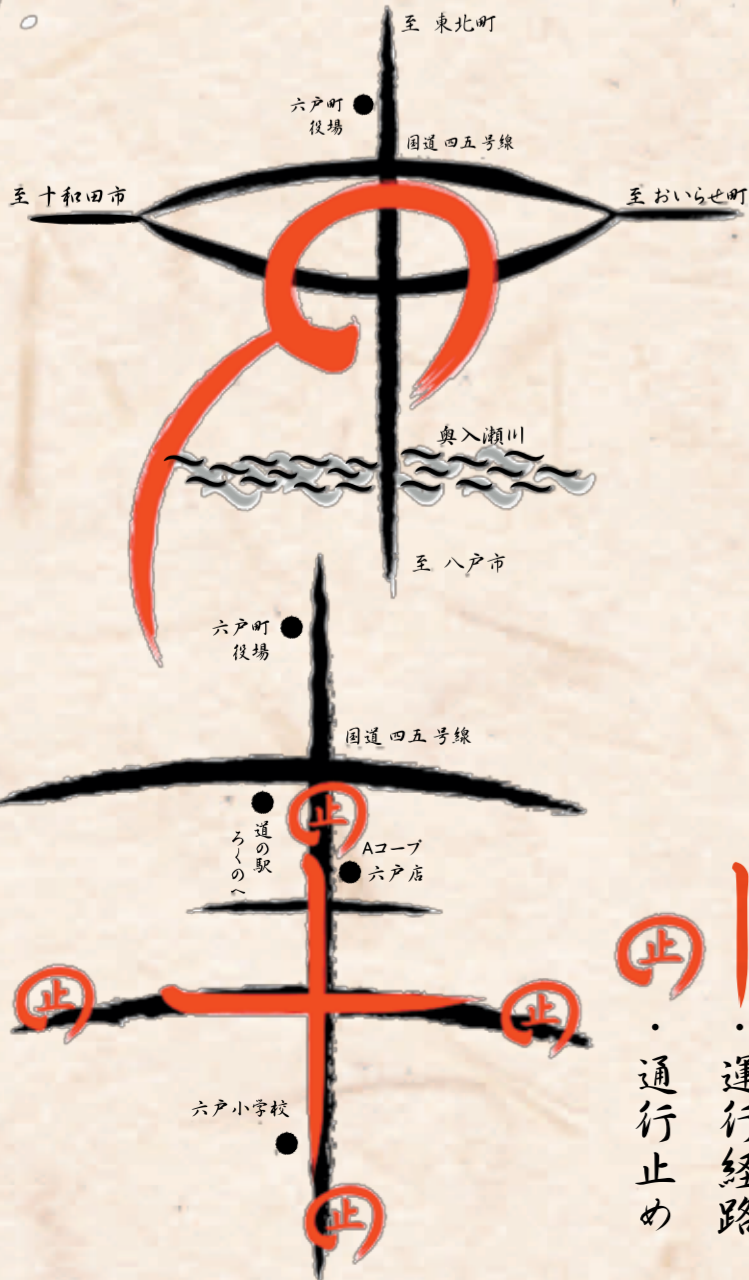

平成
二十八年

六戸

秋

祭

九月

一日(木) 前夜祭 十八時から二十時三十分
山車展示、祭囃子競演会
六戸囃子一斉演奏

二日(金) お通り 夜間運行 十七時から二十時三十分
神社神輿渡御、山車運行
仮装行列他

三日(土) 流し踊り 十三時から十七時
新六戸音頭、各団体自由曲

四日(日) お祭り広場 十八時から二十時三十分
おどろき相撲大会、盆踊り大会
豪華賞品あり!

お還り 十二時四十五分から十七時三十分
神社神輿渡御、山車運行
仮装行列、郷土芸能他

○会場周辺地図

止 運行経路
止 通行止め

○主催・お問合わせ先 六戸町観光協会(六戸町産業課内)
電話 〇一七六〇五五〇三(一)(代)
公益財団法人むす小川原産業活性化センター・支援助成事業