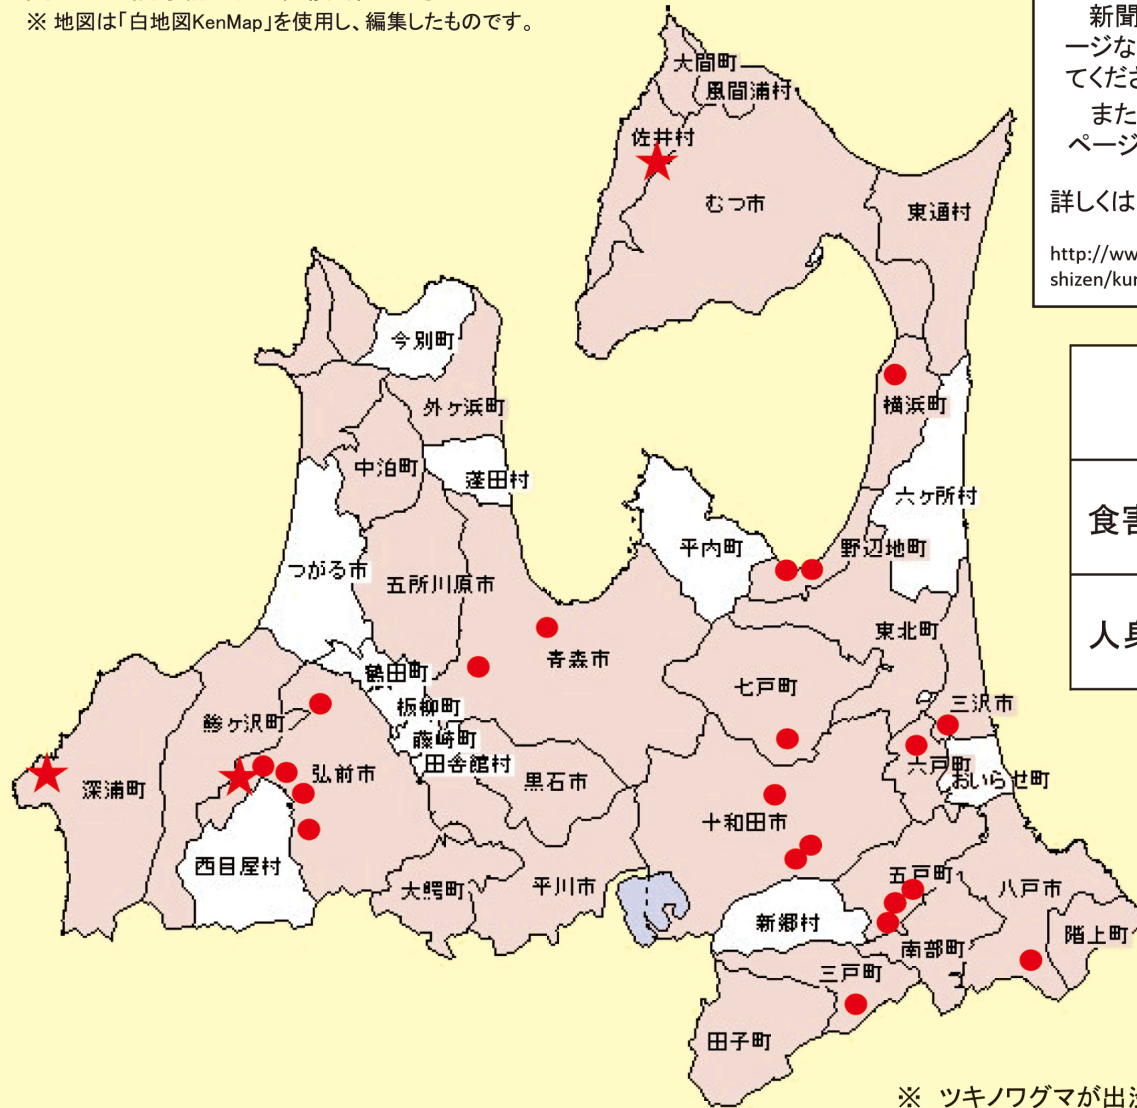

2018(平成30)年クマ出没状況

地域	市町村	出没件数	出没状況		
			目撃件数	食害件数	人身被害件数
東青	青森市	18	16	2	
	外ヶ浜町	3	3		
中南	弘前市	28	22	5	1
	黒石市	2	2		
	平川市	11	11		
	大鰐町	7	7		
三八	八戸市	32	31	1	
	三戸町	6	5	1	
	五戸町	9	6	3	
	田子町	1	1		
	南部町	2	2		
	階上町	12	12		
西北	五所川原市	6	6		
	鯨ヶ沢町	16	16		
	深浦町	31	30		1
	中泊町	3	3		
上北	十和田市	37	34	3	
	三沢市	1		1	
	野辺地町	6	4	2	
	七戸町	9	8	1	
	六戸町	3	2	1	
	横浜町	2	1	1	
	東北町	11	11		
下北	むつ市	92	92		
	大間町	41	41		
	東通村	3	3		
	風間浦村	2	2		
	佐井村	6	5		1
	合計		400	376	21

※ 出没状況は、県警察本部から提供いただいた情報です。
 ※ 集計期間は、H30.1.1～H30.12.31

クマに出会わないよう、 十分注意しましょう。

国土地理院承認 平14総複 第149号
 ※ 地図は「白地図KenMap」を使用し、編集したものです。

※ ツキノワグマが出没した市町村に着色しています。

ツキノワグマ出没注意報・警報について

県では、クマの出没による人身被害等の危険性が高まっている場合に、出没注意報や警報を発表することがあります。

新聞・ラジオ・テレビや県ホームページなどで情報を確認するようにしてください。

また、出没状況マップを県ホームページに掲載しています。

詳しくは県庁HP [青森県 クマ](#)

http://www.pref.aomori.lg.jp/soshiki/kankyo/shizen/kuma_cyuui.html

凡 例	
食害発生地点	●
人身被害発生地点	★